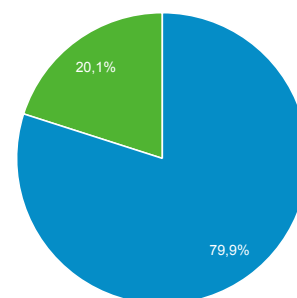

06.01.2016 - 05.02.2016

Odbiorcy ogółem

Wszystkie sesje
100,00%

Ogółem

Sesje

68 436

Użytkownicy

56 591

Odśloni

117 752

Strony / sesja

1,72

Śr. czas trwania sesji

00:01:26

Współczynnik odrzuceń

68,73%

% nowych sesji

79,89%

New Visitor Returning Visitor

Język

Sesje % Sesje

Język	Sesje	% Sesje
1. pl	44 580	65,14%
2. pl-pl	19 491	28,48%
3. en-us	2 184	3,19%
4. en-gb	628	0,92%
5. de	372	0,54%
6. en	344	0,50%
7. de-de	164	0,24%
8. ru	97	0,14%
9. ru-ru	42	0,06%
10. fr	40	0,06%