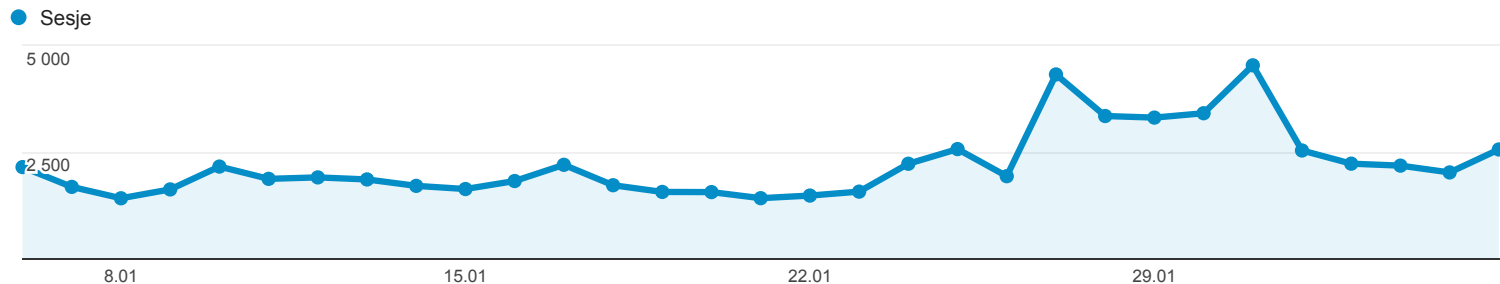

06.01.2016 - 05.02.2016

Odbiorcy ogółem

Wszystkie sesje
100,00%

Ogółem

Sesje

68 436

Użytkownicy

56 591

Odśloni

117 752

Strony / sesja

1,72

Śr. czas trwania sesji

00:01:26

Współczynnik odrzuceń

68,73%